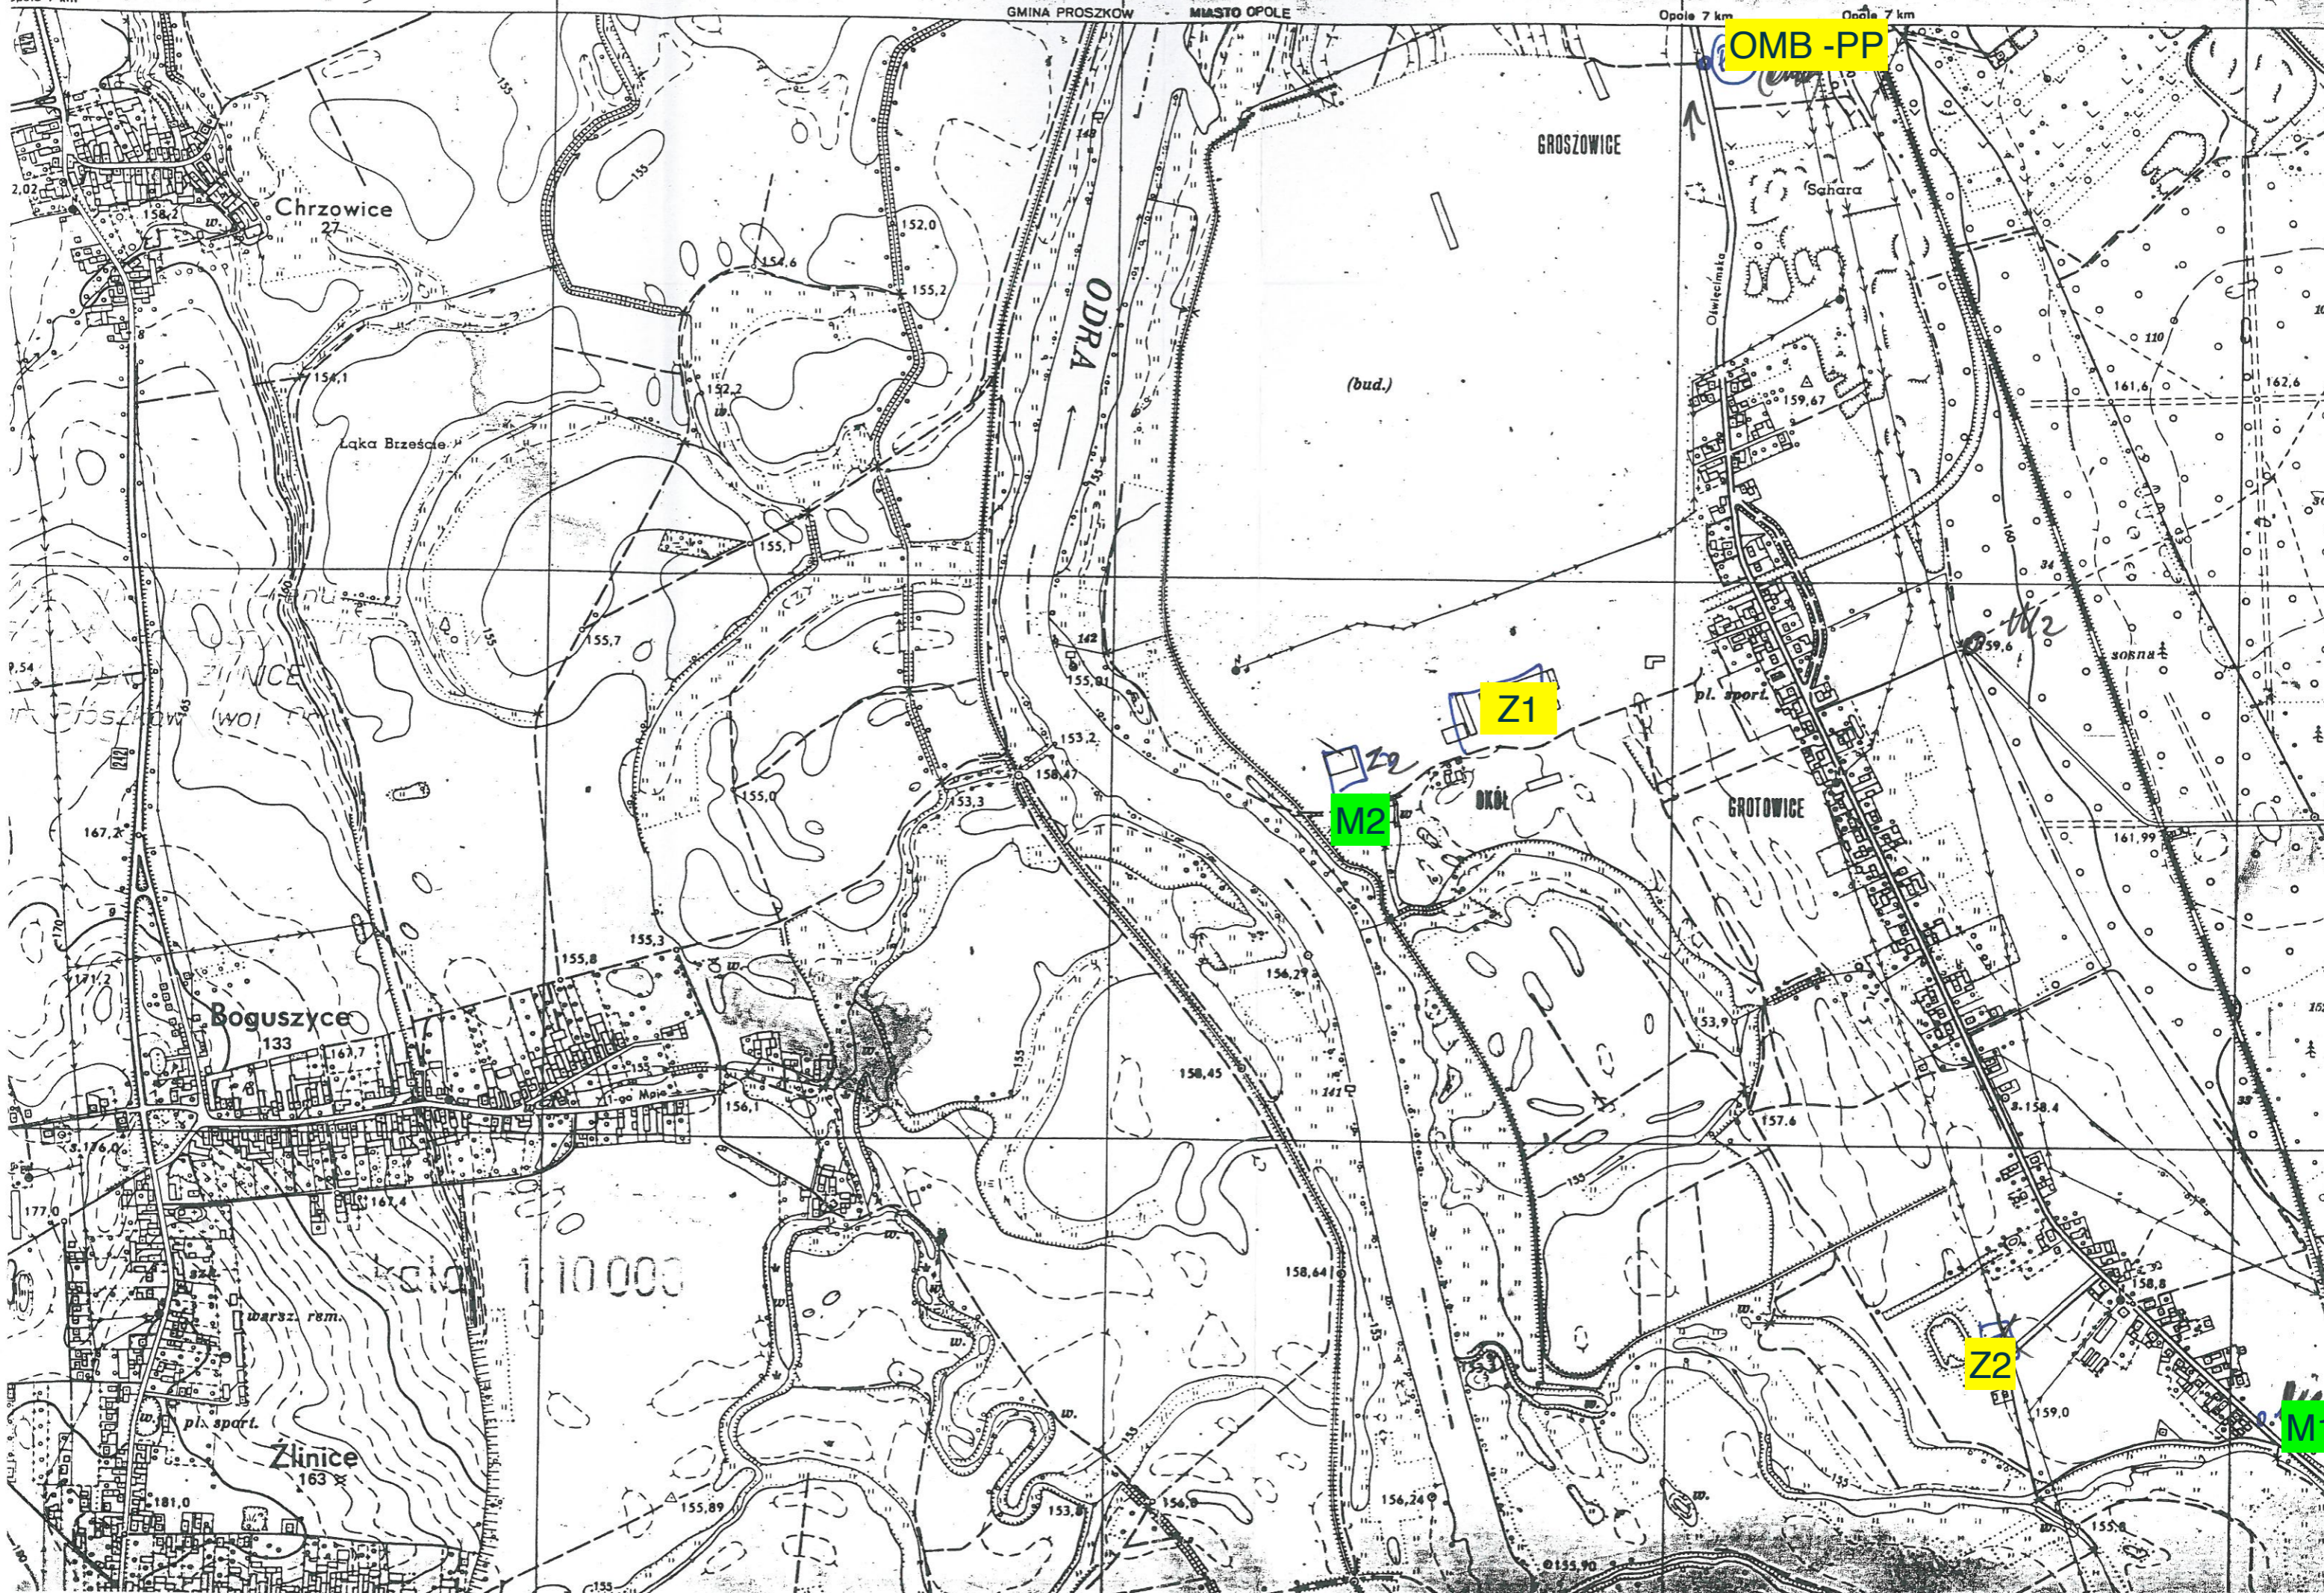

Opole 7 km

GMINA PROSZKOW MIASTO OPOLE

Opole 7 km

Opole 7 km

OMB-PP

Chrzowice 27

Łąka Brzeska

Boguszyce 133